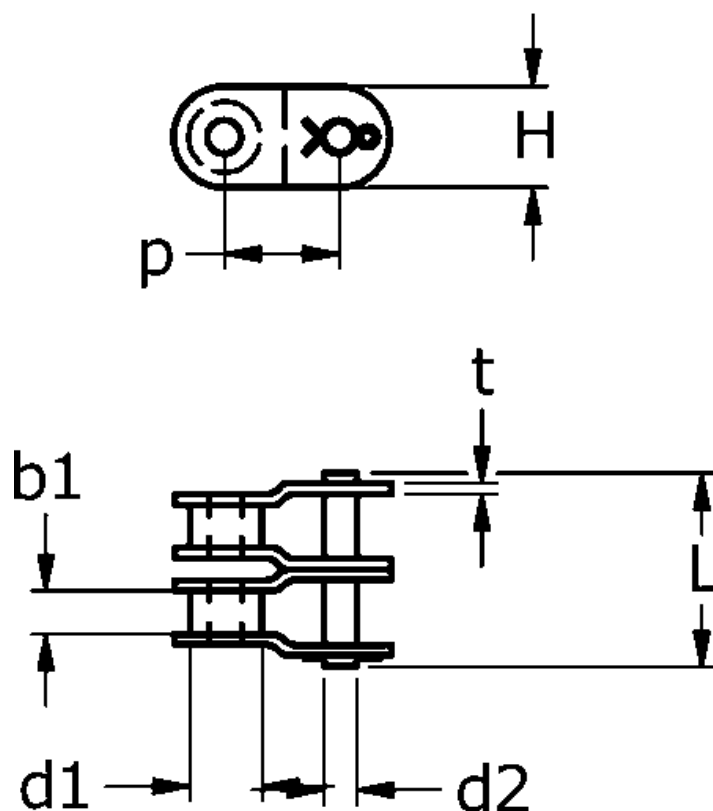

Article number: 61370235202004
Description: Tsubaki 20 B-2 Duplex offset link OL
Neptune.
Note: 20 B-2

Measures

b1 = 19.56
d1 = 19.05
d2 = 10.19
H = 26
L = 84.85
P = 31.75
t = 3.4